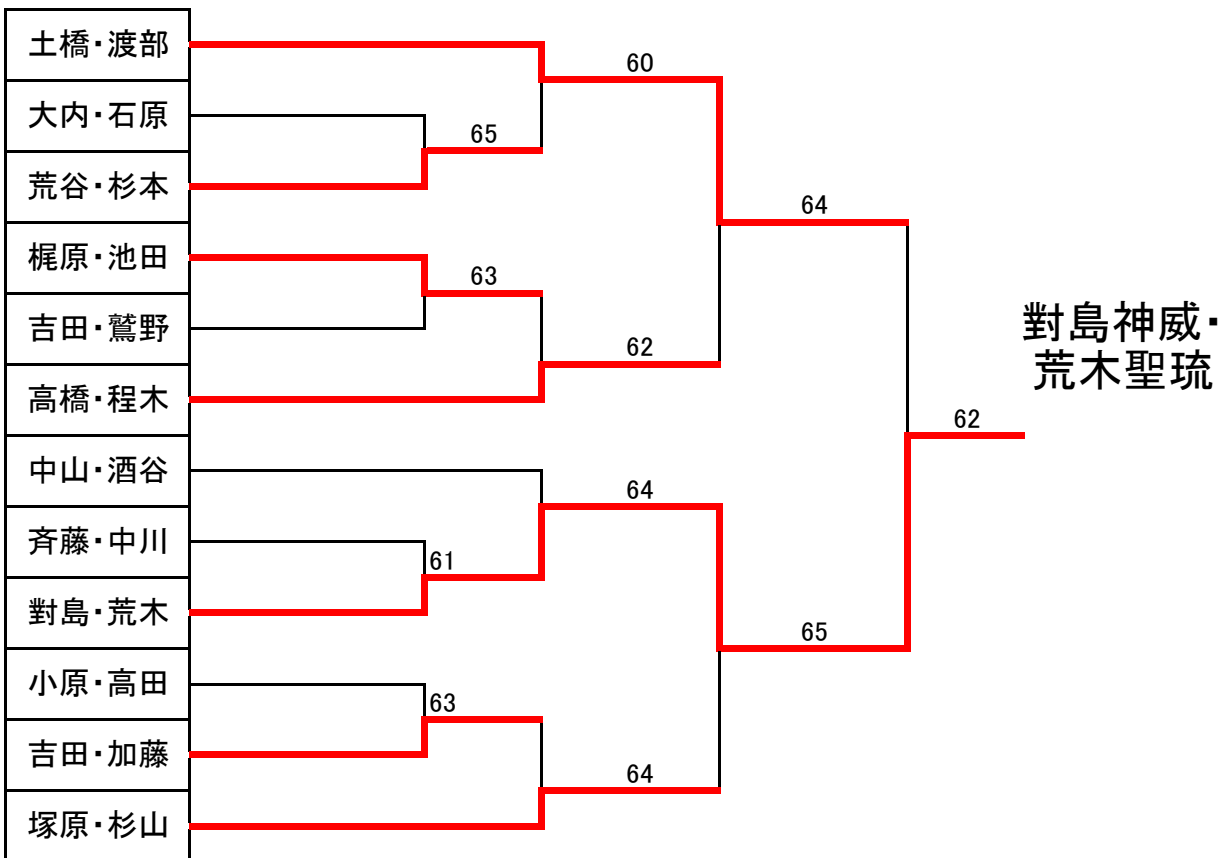

2021 市民ダブルス大会 男子B級

A組

				順位
①土橋・渡部		○60	○65	1
羽鳥・蛭名	●06		●36	3
齊藤・中川	●56	○63		2

B組

				順位
②塚原・杉山		○65	○65	1
吉田・鷲野	●56		○62	2
河内・後藤	●56	●26		3

C組

				順位
③中山・酒谷		○61	○65	1
和田・山田	●16		●16	3
大内・石原	●56	○61		2

D組

				順位
③高橋・程木		○63	○62	1
小原・高田	●36		○64	2
荒瀬・西田	●26	●46		3

E組

吉田・加藤		○64	●36	○60	2
石岡・織笠	●46		●26	○64	3
梶原・池田	○63	○62		○63	1
沼山・松崎	●06	●46	●36		4

F組

三尾・本村		○64	●16	●56	2
齊藤・北原	●46		●06	●56	3
對島・荒木	○61	○60		○60	1
荒谷・杉本	○65	○65	●06		4